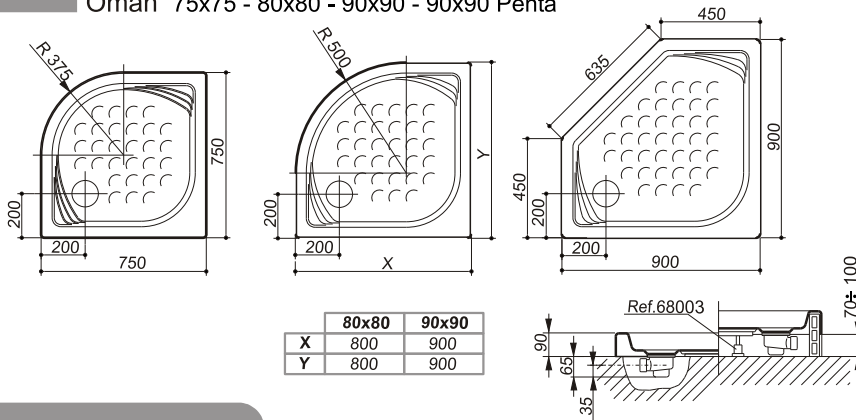

2 Oman 75x75 - 80x80 - 90x90 - 90x90 Penta

Sirte 90x75 - 80x80 - 90x90