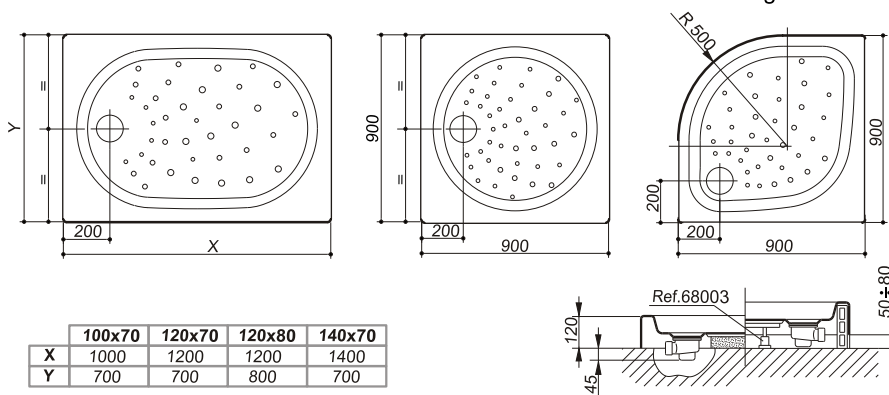

Atos 100x70 - 120x70 - 120x80 - 140x70 - 90x90 - 90x90 Angular

Cerámicas Gala, S.A.

Ctra. Madrid - Irún, Km. 244 - Apartado de Correos, 293 - 09080 BURGOS - ESPAÑA
☎Teléf. 947 474 100 📠Fax. 947 474 103 E_mail: general@gala.es www.gala.es