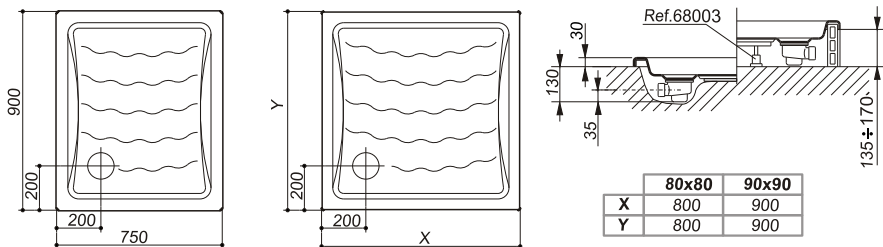

2 Oman 75x75 - 80x80 - 90x90 - 90x90 Penta

Sirte 90x75 - 80x80 - 90x90

Atos 100x70 - 120x70 - 120x80 - 140x70 - 90x90 - 90x90 Angular

Cerámicas Gala, S.A.

Ctra. Madrid - Irún, Km. 244 - Apartado de Correos, 293 - 09080 BURGOS - ESPAÑA
☎Teléf. 947 474 100 📠Fax. 947 474 103 E_mail: general@gala.es www.gala.es